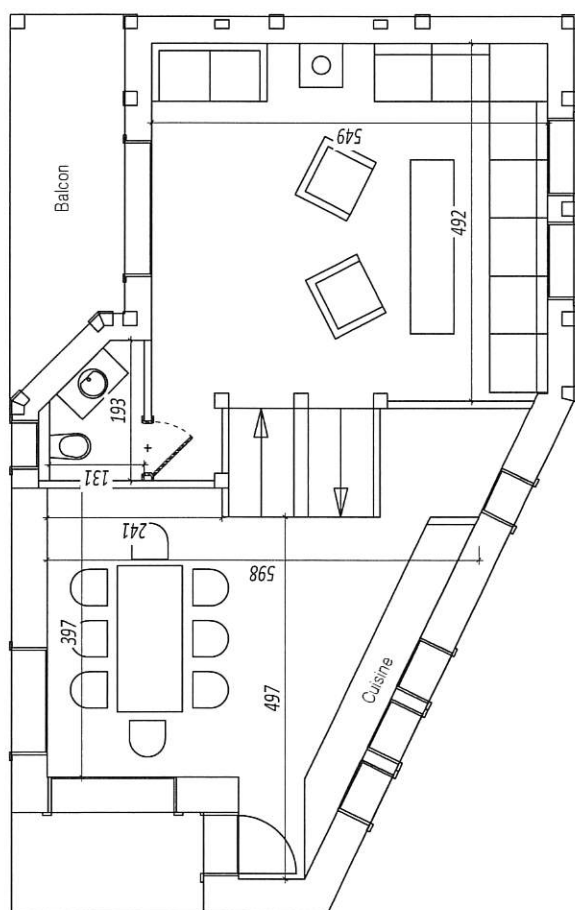

90 Route du Grand Massif
74240 SAMOENS
Tél. 04 50 53 01 85
Siret 479 775 207 00026

Chalet Kibo B	SC
Plan rez de jardin	
éch 1/100	
07/02/2020