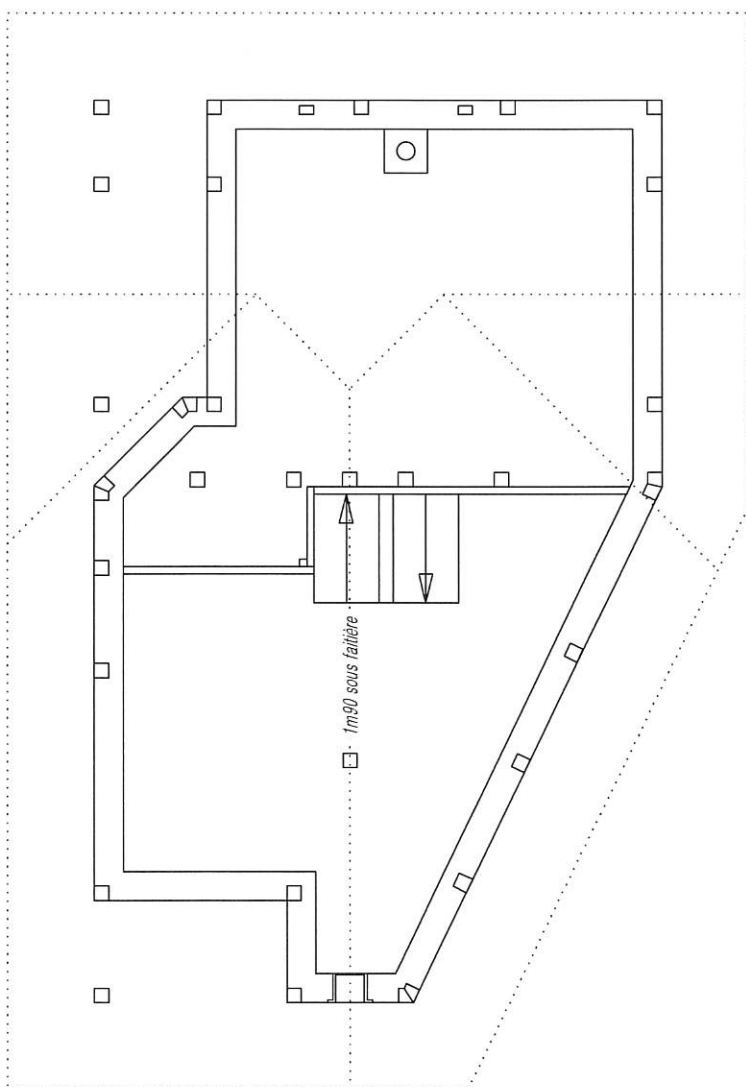

90 Route du Grand Massif
74340 SAMOËNS
Tél. 04 50 53 01 86
Siret A79 775 207 00026

Chalet Kibo B	SC
Plan combles	
éch 1/100	
07/02/2020