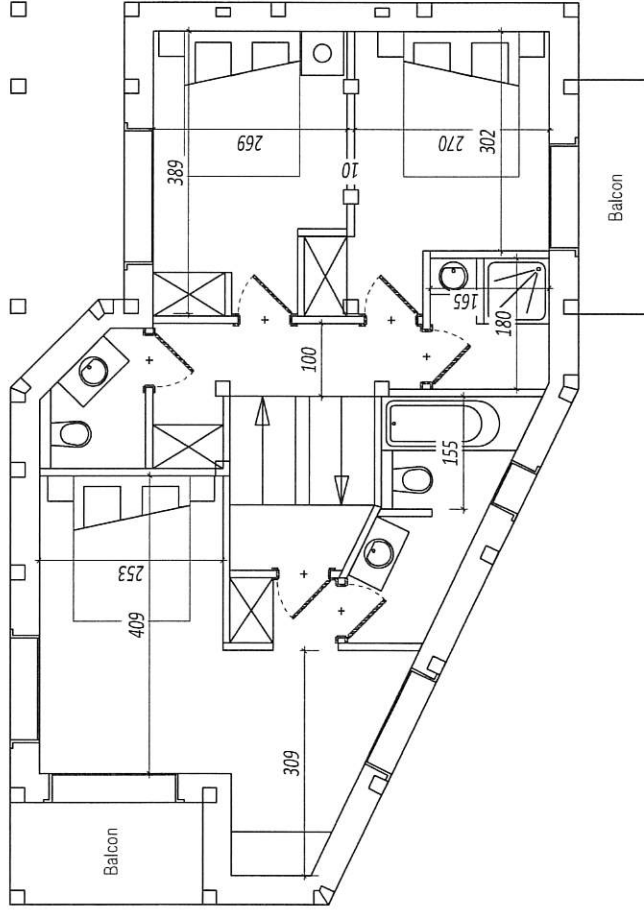

90 Route du Grand Massif
74340 SAMOËNS
Tél. 04 50 53 01 86
Fax 04 79 775 217 000056

Chalet Kibo B

Plan combles

éch 1/100

07/02/2020

SC