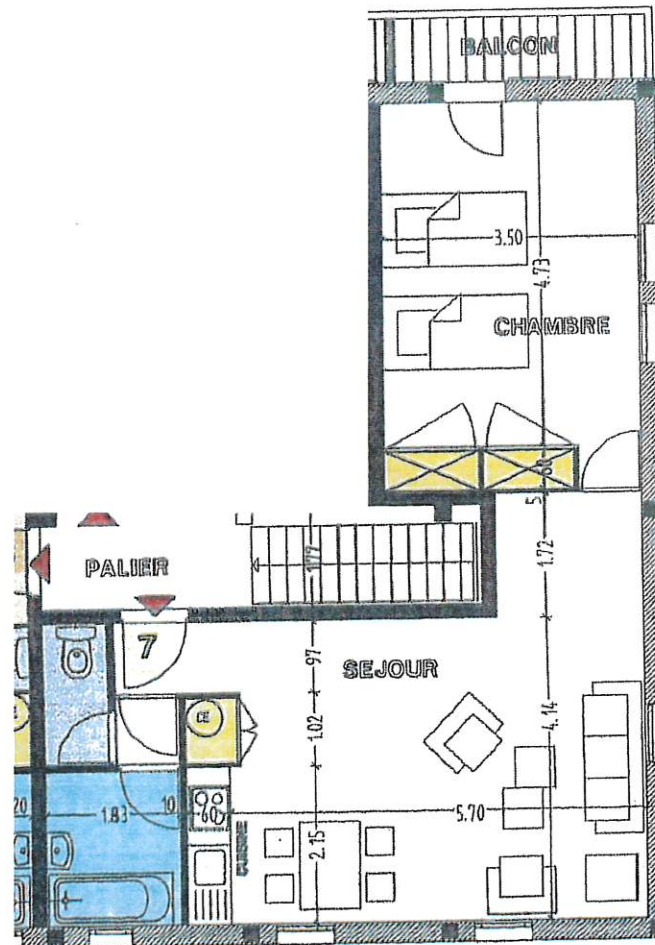

LE VISIGNY 74 MORILLON

APPARTEMENT 07	SURFACES
REZ	
ETAGE	<b>55.90 M2</b>
<b>SURFACES HAB.</b>	<b>55.90 M2</b>
BALCON	<b>3.10 M2</b>
TERRASSE	
GARAGE	<b>12.50 M2</b>
<b>SURFACE TOTALE</b>	<b>71.50 M2</b>

ETAGE 2 1/100