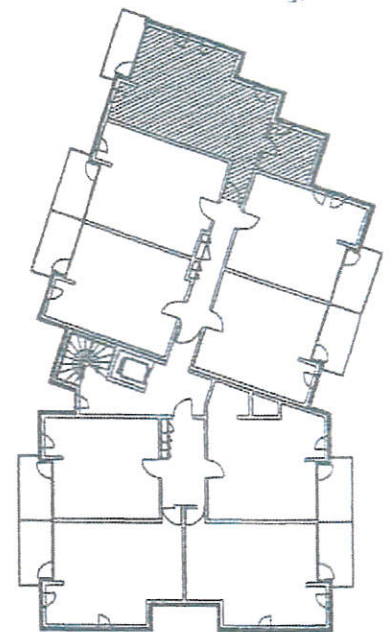

Niveau entrée duplex

ACTUAL LAYOUT
 CHANGED AT BUILDING
 STAGE

SCI LES HAUTS DES ESSERTS

6 Chemin de la Puya - 74000 ANNECY
 TEL 04 50 52 90 44 FAX 04 50 52 30 39
 E-mail : brenguier@wanadoo.fr

Niveau étage duplex

DATE 15.09.03 INDICE A

APT N° 35	SURFACES
APPARTEMENT	Haup180 73,00 Hinf180 16,50
BALCON OU TERRASSE	5,00
TOTAL GENERAL	94,50 m2

NOTA : Les dimensions et aménagements peuvent légèrement varier en fonction des techniques de construction et des plans d'exécution. L'orientation indiquée se rapporte au plan de l'immeuble.