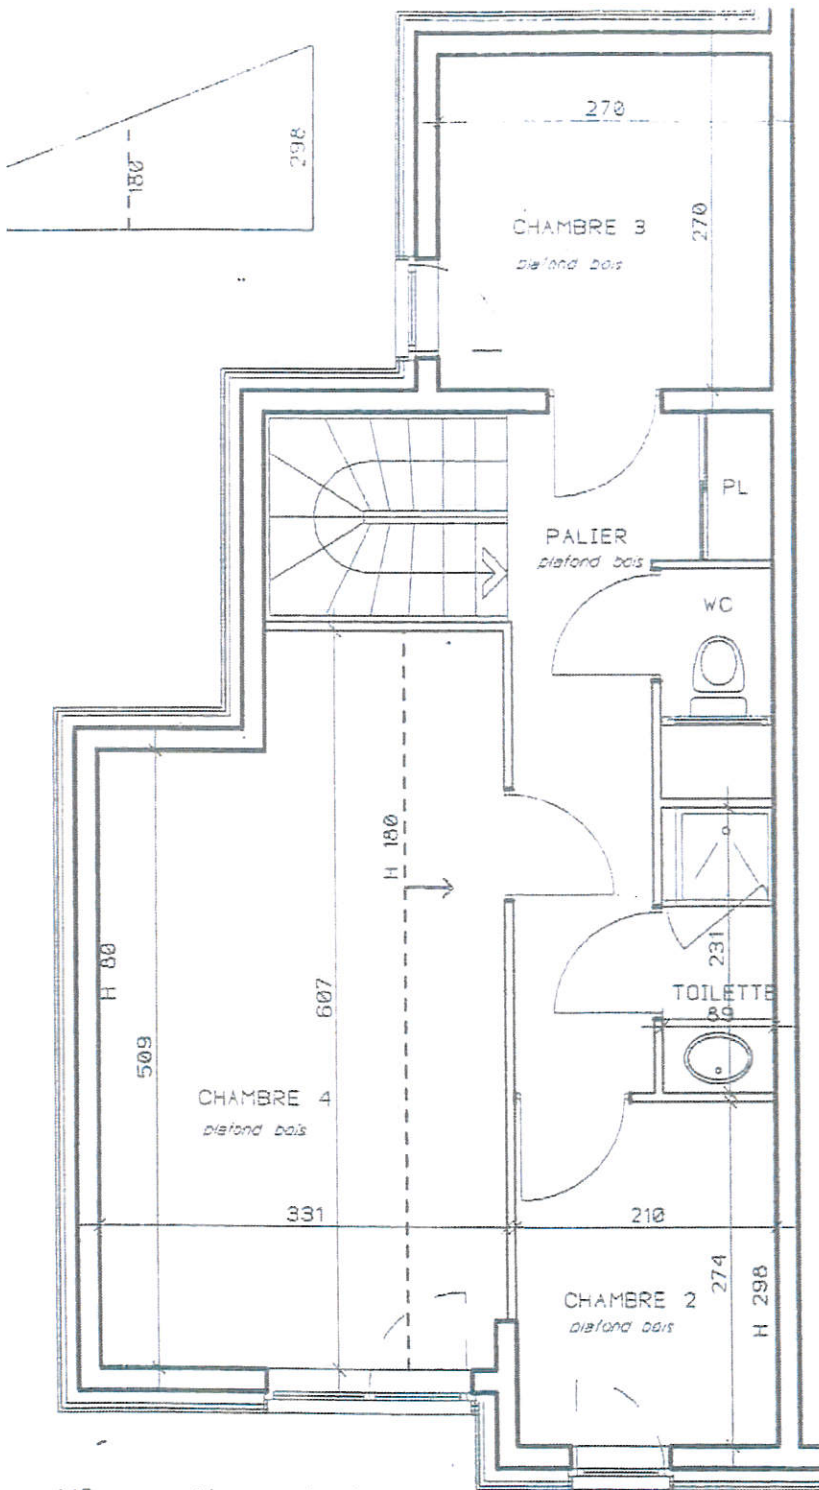

Niveau entrée duplex

ACTUAL LAYOUT
 CHANGED AT BUILDING
 STAGE

SCI LES HAUTS DES ESSERTS

6 Chemin de la Puya - 74000 ANNECY
 TEL 04 50 52 90 44 FAX 04 50 52 30 39
 E-mail : brenguier@wanadoo.fr

Niveau étage duplex

DATE 15.09.03 INDICE A

APT N° 35	SURFACES
APPARTEMENT	Haup180 73,00 Hinf180 16,50
BALCON OU TERRASSE	5,00
TOTAL GENERAL	94,50 m2

NOTA : Les dimensions et aménagements peuvent légèrement varier en fonction des techniques de construction et des plans d'exécution. L'orientation indiquée se rapporte au plan de l'immeuble.