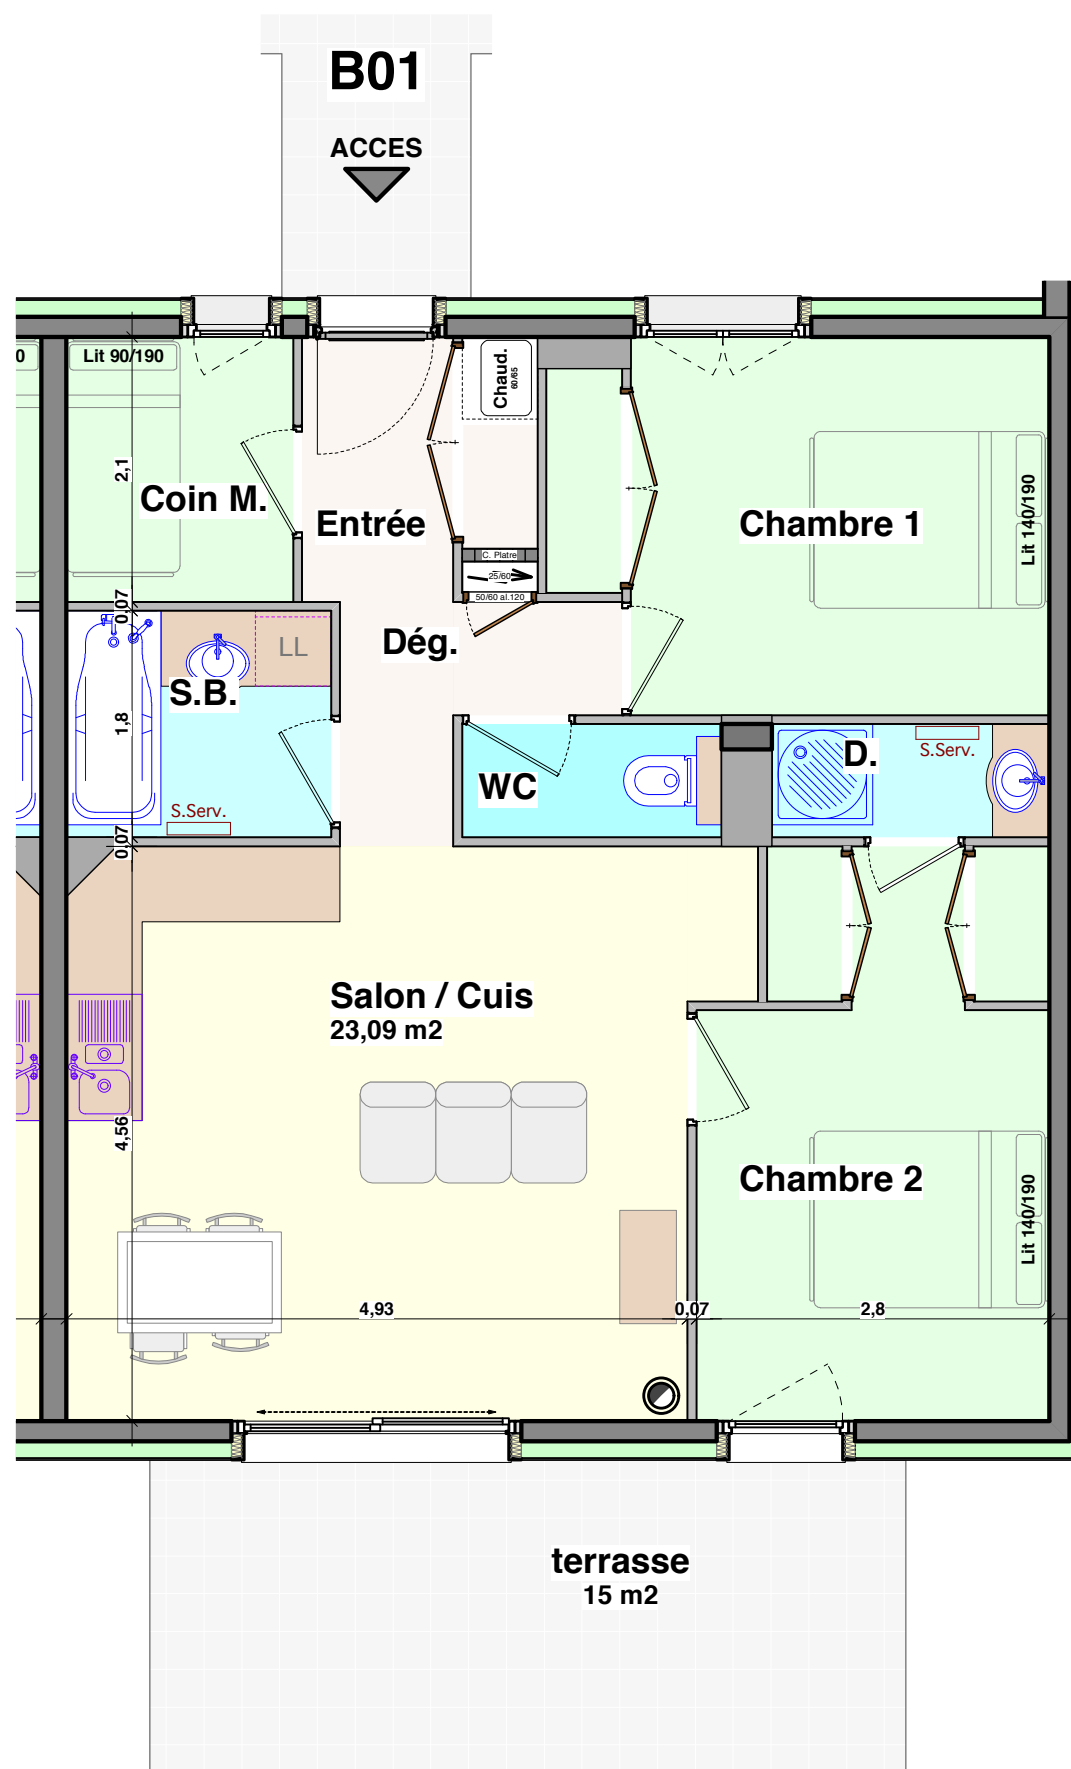

Programme Le Clos des Rennes

Appartement B1 niveau 0

Détail des surfaces

Entrée / Dégagement	3,11
Rangement/Dégagement	2,95
WC	1,85
Salon et cuisine	23,09
Chambre 1	11,03
Chambre 2	11,77
Salle de bains	3,78
Douches	1,98
Autres / coin montagne	3,78
Total des Surfaces Habitables	63,34 m²
Surface balcon/terrasse	15,00 m ²
Garage & annexes	-